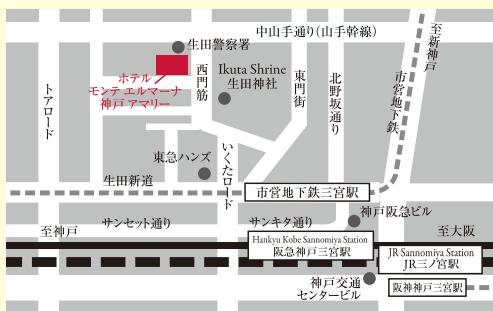

ホテルモンテグループが新たなコンセプトでお贈りする  
**ホテル モンテ エルマーナ神戸アマリー**  
 HOTEL MONTE HERMANA KOBE AMALIE

「モンテ」はスペイン語で「山」を、「エルマーナ」は「姉妹」を意味しています。ホテルモンテブランドの息吹を受け継ぎ、もっとカジュアルなホテルとして释放出します。仲良し「姉妹」の家にアンビに来たような、そんな気軽さと落ち着きを感じてください。

◆アクセス：JR「三ノ宮駅」西出口より徒歩7分  
 阪急電鉄「神戸三宮駅」西出口より徒歩5分  
 阪神電車「神戸三宮駅」西出口より徒歩9分  
 神戸市営地下鉄西神・山手線「三宮駅」西3番出口より徒歩2分  
 伊丹空港より車で約40分  
 関西空港より車で約70分

ホテル モンテ エルマーナ神戸 アマリー  
 〒650-0004 神戸市中央区中山手通2丁目2番28号  
 TEL. 078-393-7111 (代表)  
<https://www.monte-hermana.jp/kobe/>